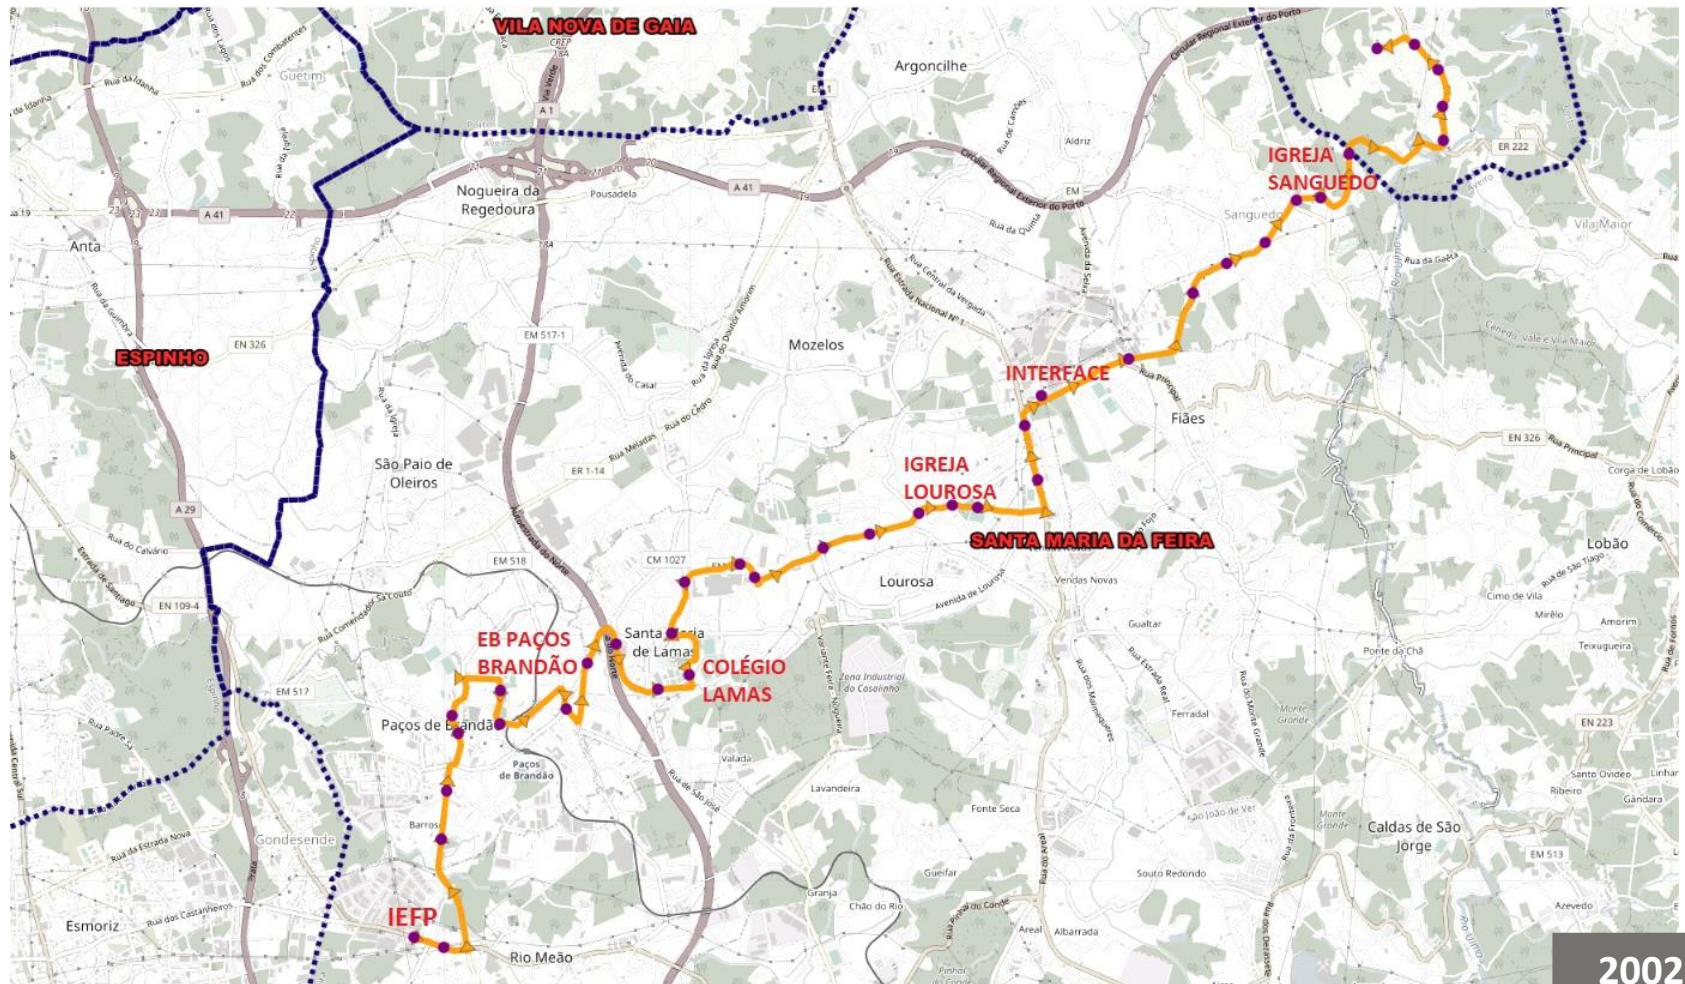

Rede de Transporte Público Rodoviário - UNIR

Mapas da Linha de Transporte e Horários

Agrupamento de Escolas de Paços de Brandão

santa maria da feira câmara municipal

Agrupamento de Escolas de Paços de Brandão

LINHAS

2002 / 2004 / 2006 / 2029/ 2033

Aggrupamento de Escolas de Paços de Brandão

2002 / Rio Meão - Mosteiro de Sandim

IEFP Rio Meão > Av. Portela > Igreja P. Brandão > EB P. Brandão > R. Ponte Nova > Colégio de Lamas > Carrascal > Igreja Lourosa > Calvário > Interface Lourosa/Fiães > Igreja Sanguedo > Sandim (Mosteiro)