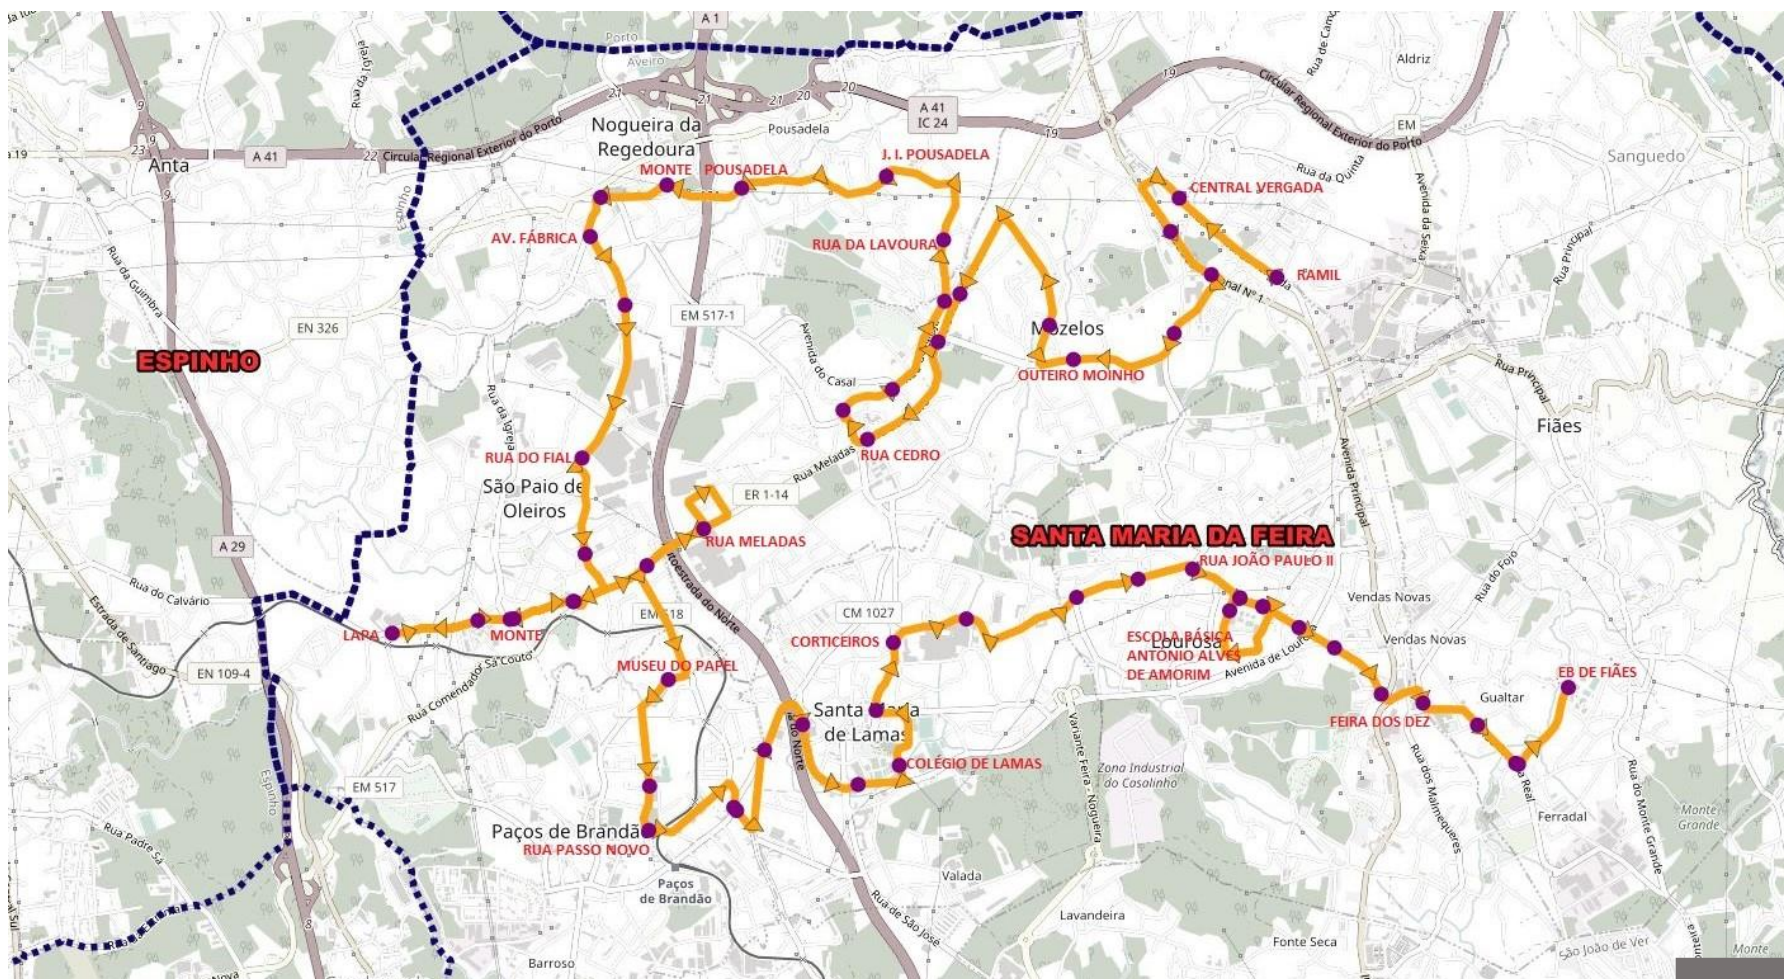

2004 / Mozelos – Escola Fiães, via Paços de Brandão

Ramil > Vergada > Ed. Vasco Gama > Zona Industrial Mozelos > Rua Rapigo > Igreja Mozelos > Rua Sobral > Largo Igreja Mozelos > Pousadela > Igreja N. Regedoura > Rua Fial > Lapa > Rua Meladas > Museu Papel > EB Paços Brandão > Colégio Lamas > Carrascal > EB António Alves Amorim > Feira dos Dez > ES Fiães