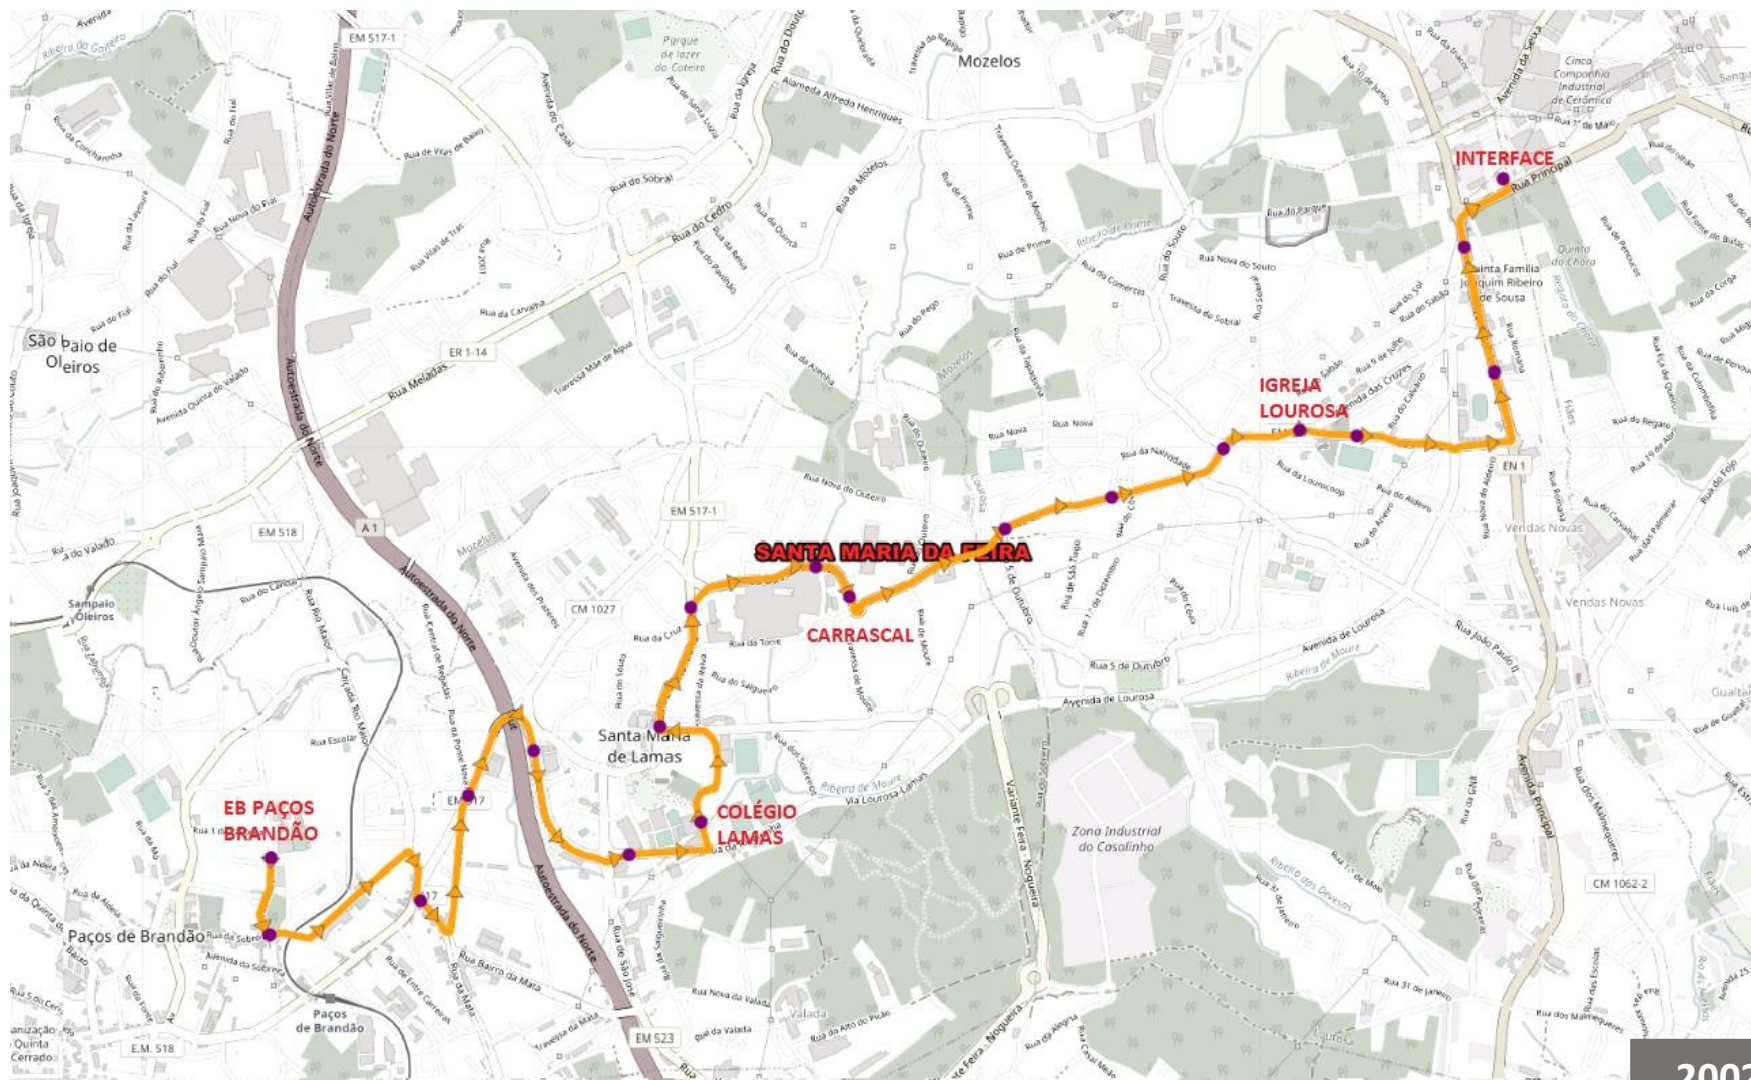

Rede de Transporte Público Rodoviário - UNIR

Mapas da Linha de Transporte e Horários

Agrupamento de Escolas de Paços de Brandão

santa maria da feira câmara municipal

Agrupamento de Escolas de Paços de Brandão

LINHAS

2002 / 2004 / 2006 / 2029/ 2033

Aggrupamento de Escolas de Paços de Brandão

2002 / Rio Meão - Mosteiro de Sandim

IEFP Rio Meão > Av. Portela > Igreja P. Brandão > EB P. Brandão > R. Ponte Nova > Colégio de Lamas > Carrascal > Igreja Lourosa > Calvário > Interface Lourosa/Fiães > Igreja Sanguedo > Sandim (Mosteiro)

EB Paços Brandão > R. Ponte Nova > Colégio de Lamas > Carrascal > Igreja Lourosa > Calvário > Interface Lourosa/Fiães

SMFeira (Rio Meão) - VNGaia (Mosteiro de Sandim)

2002

- ▼ ▲ IEFP
- ▼ ▲ Outeiro
- ▼ ▲ Portela Baixo
- ▼ ▲ Av. Portela
- ▼ ▲ Avenida Corgo
- ▼ Escola de Paços de Brandão
- ▼ Rua Passo Novo
- ▲ Estação
- ▼ ▲ Cruzeiro Póvoa
- ▼ ▲ Rua Ponte Nova
- ▲ Zona Comercial A
- ▼ ▲ Zona Comercial B
- ▲ Rua Ribeirinha
- ▼ ▲ Colégio
- ▼ ▲ Piscinas
- ▼ Rua St^a Maria A
- ▲ CTT
- ▼ ▲ Rua St^a Maria B
- ▼ ▲ Corticeiros
- ▼ ▲ Rua Central D
- ▼ ▲ Rua Central C
- ▼ ▲ Rua Central B
- ▼ ▲ Igreja
- ▼ ▲ Estádio
- ▲ Rua Central A
- ▼ ▲ Calvário
- ▼ ▲ Capela Almas
- ▼ ▲ Interface Lourosa/Fiães
- ▼ ▲ Zona Comercial
- ▼ ▲ Cisto
- ▼ ▲ Rua Principal
- ▼ ▲ Arraial
- ▼ ▲ Igreja
- ▼ ▲ Junta Freguesia
- ▼ ▲ Rua Espinheira
- ▼ ▲ Sandim (Sá)
- ▼ ▲ Sandim (Sá) 2
- ▼ ▲ Sandim (Casa da Eira)
- ▼ ▲ Sandim (Espinheiro)
- ▼ ▲ Sandim (Mosteiro)