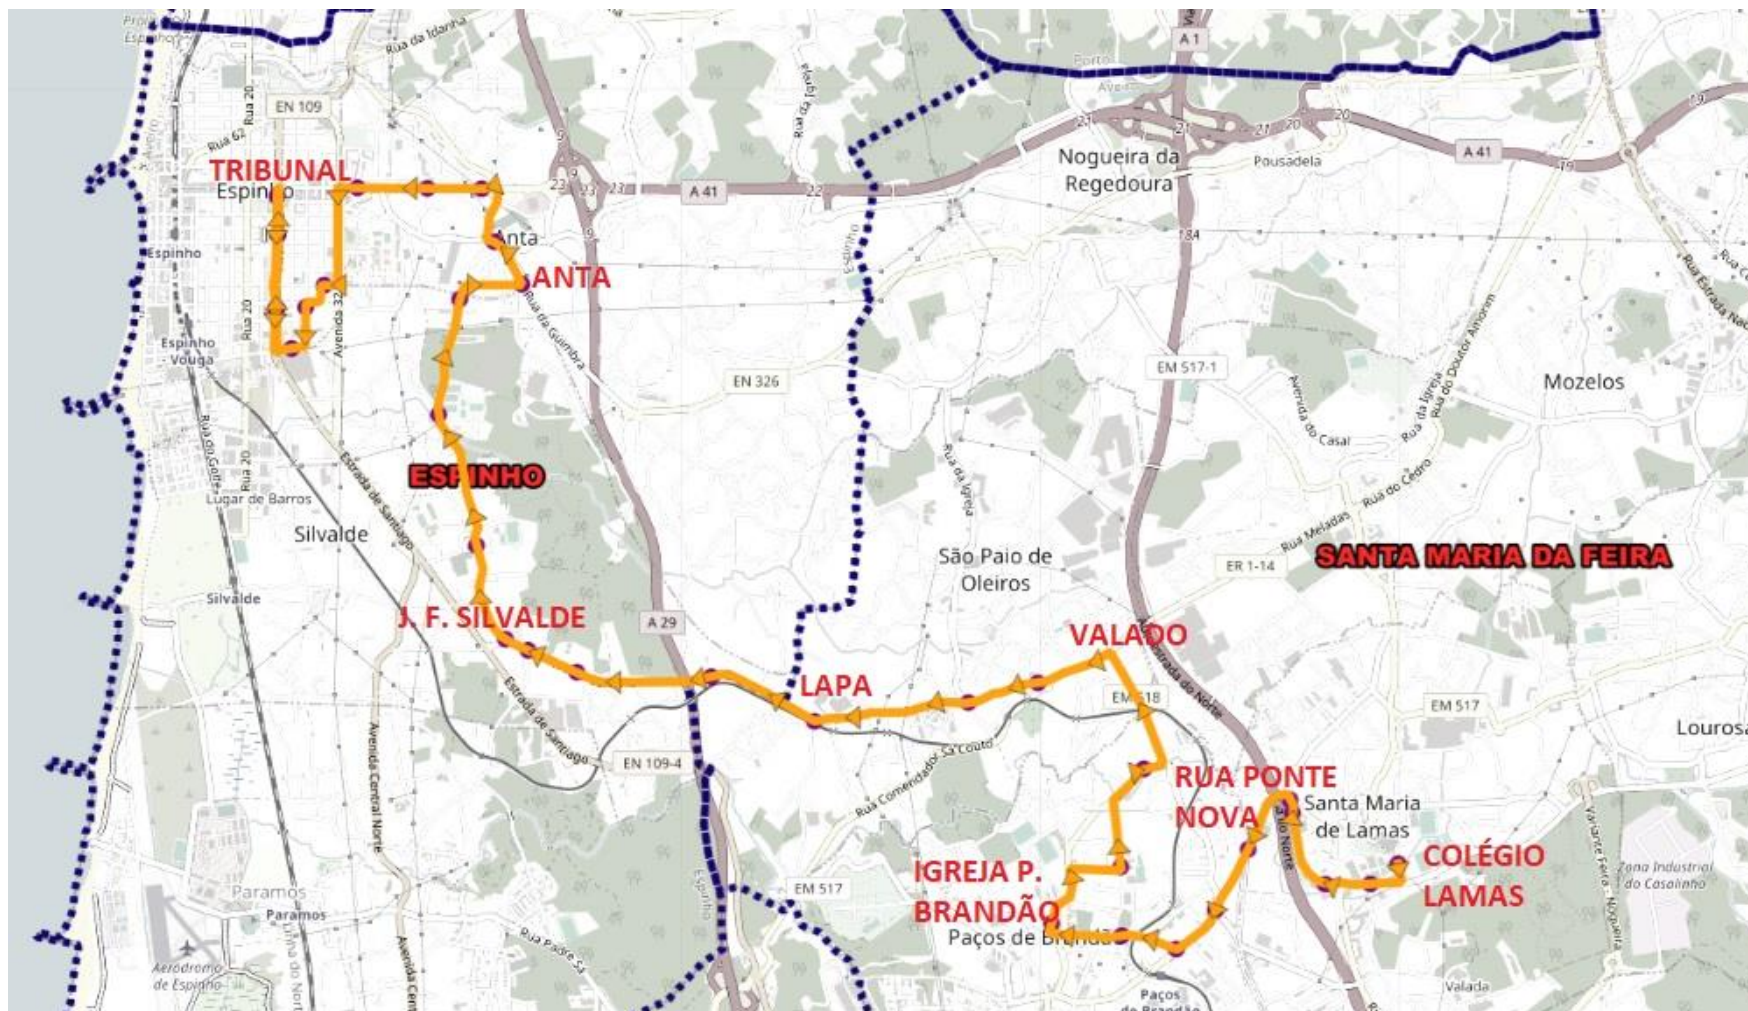

2033 / S. M. Lamas - Espinho (Hospital), via Anta

Colégio de Lamas > Rua Ponte Nova > Estação P. Brandão > Igreja P. Brandão > EB P. Brandão > Museu Papel > Valado > Lapa (Apeadeiro) > J. F. Silvalde > Anta > Rua 19 > Hospital > Tribunal