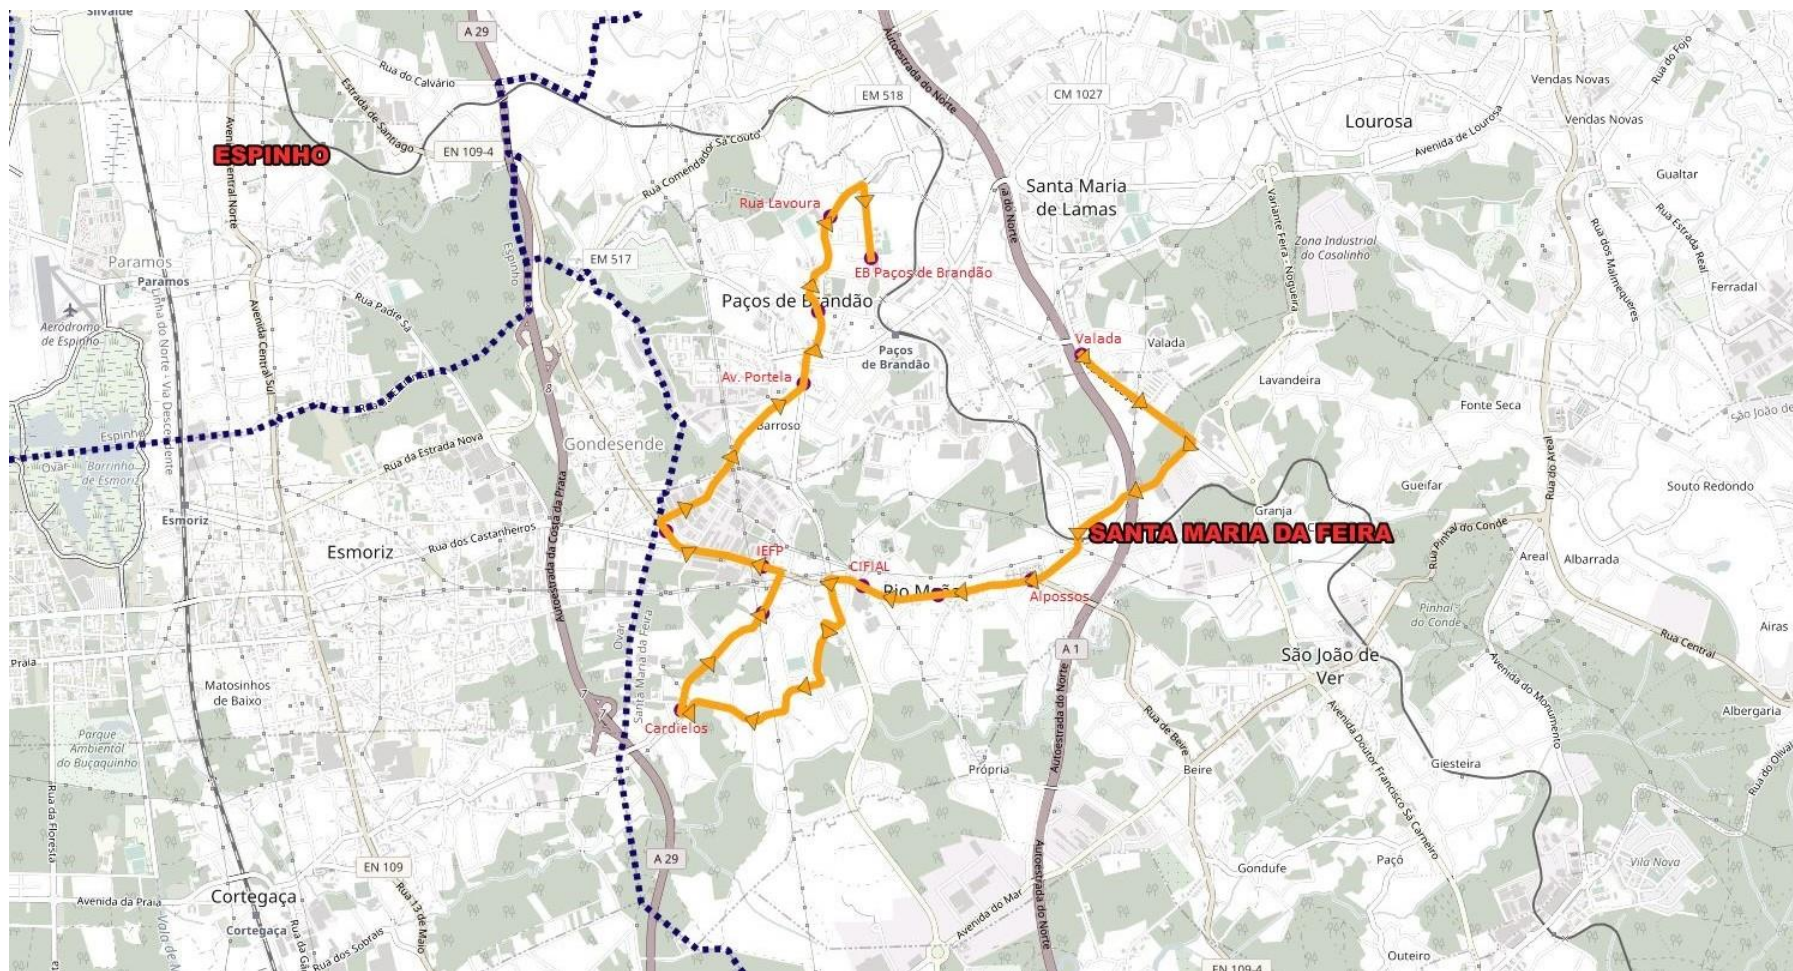

2006 / S. M. Lamas (Valada) – Escola Paços de Brandão

Valada > Alposos > Cifial > Cardielos > IEFP > Zona Industrial > Av. Portela > Igreja P. Brandão > EB P. Brandão